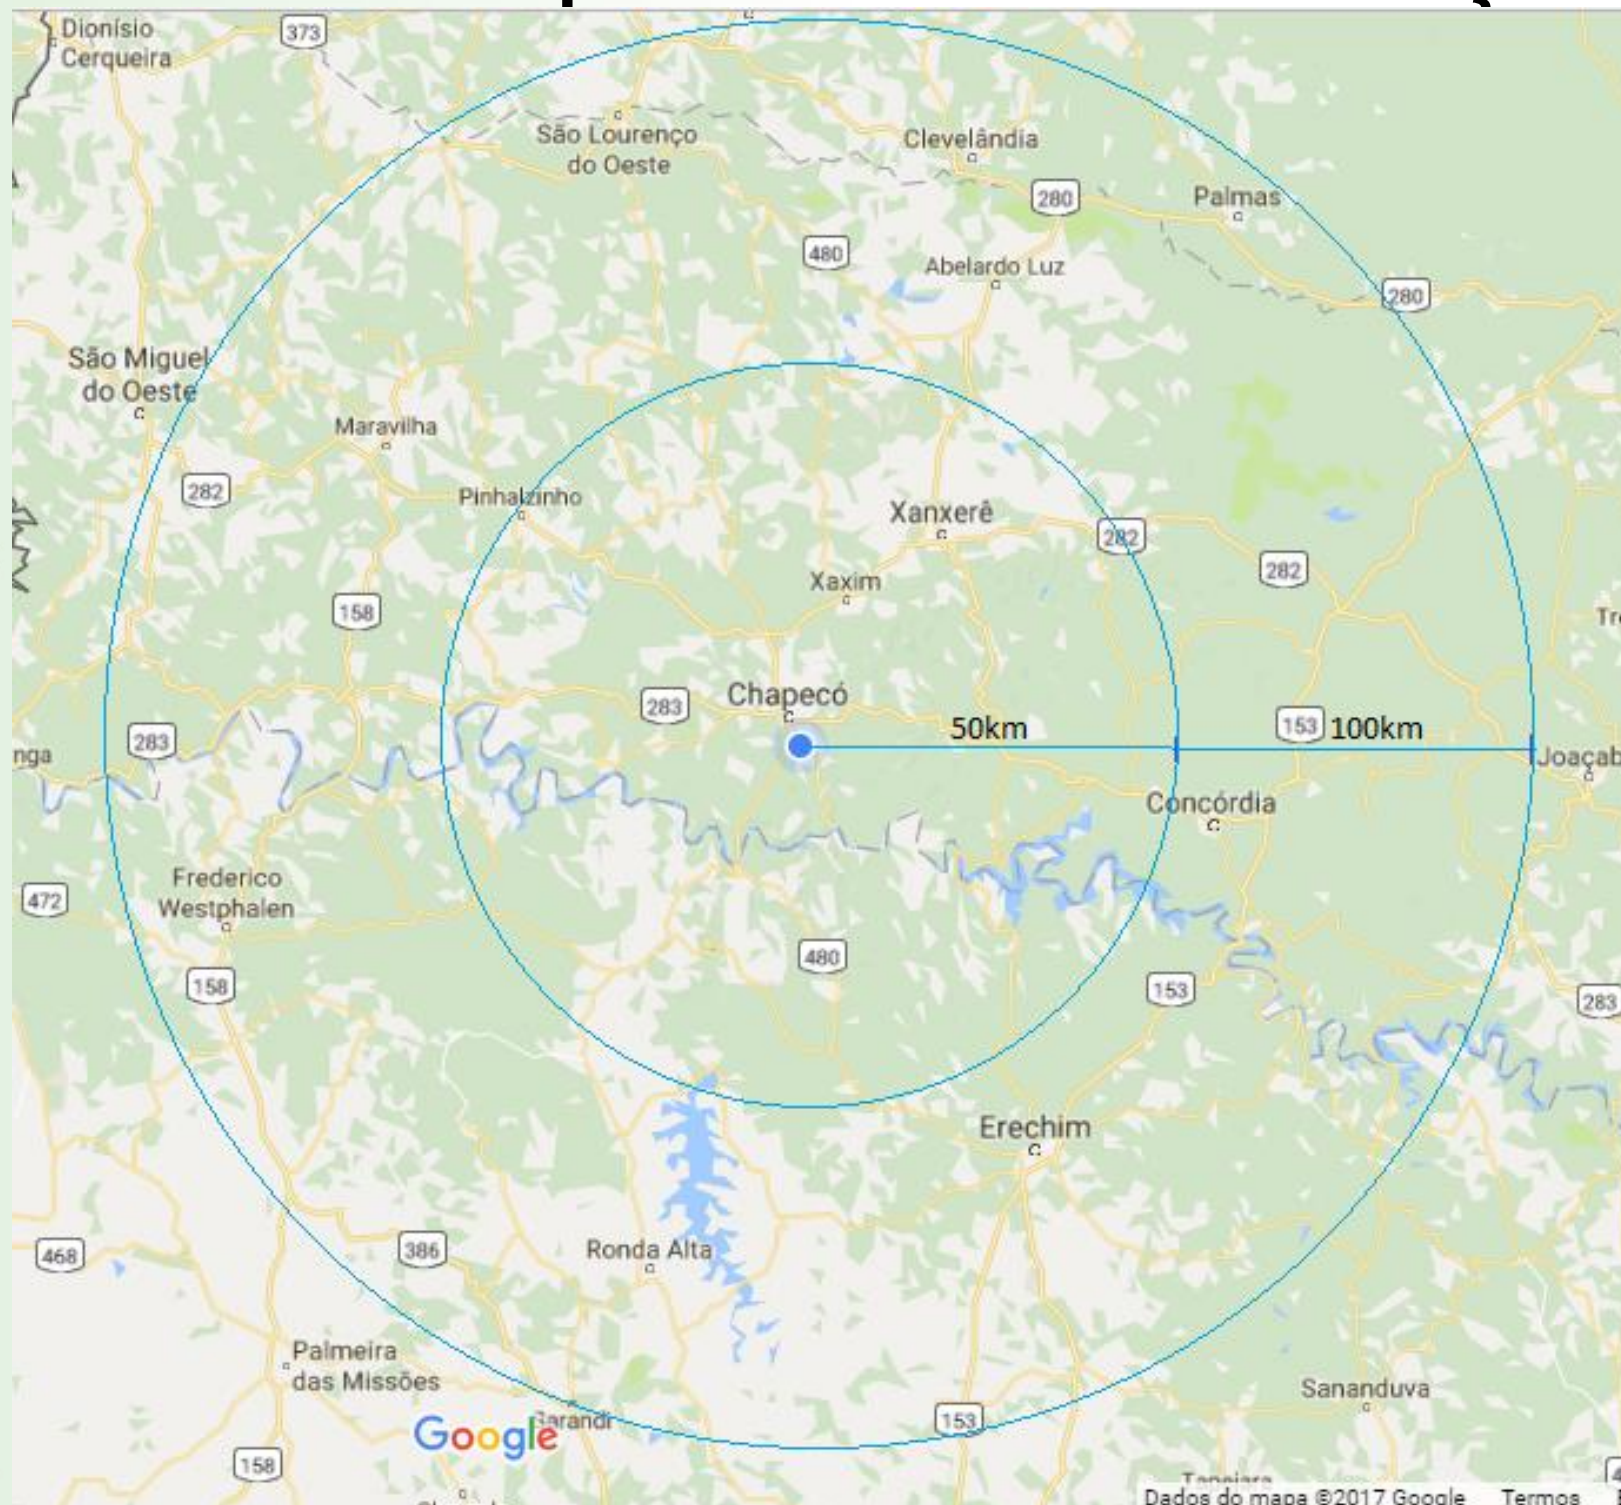

Ofertas de cursos por outras instituições

**INSTITUTO
FEDERAL**
Santa Catarina